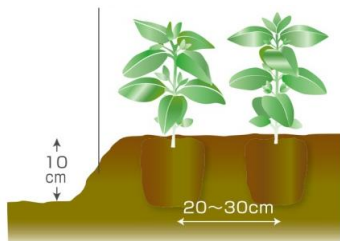

前役員 退任の挨拶

前区長 馬場信二 (3隣組)

令和5年度で区長を退任します。区民の皆様には大変お世話になりました。街灯のLED化や公民館駐車場の整備等出来ましたのも区民の皆様のご協力によるものです。大変お世話になりました。

前区会計 久保田孝二 (10隣組)

1期2年間の会計業務を皆様のご協力をいただき、無事終了することができました。ありがとうございました。

前分館長 宮園隆典 (20隣組)

分館長として皆様と歩いて来た3年間は私にとっては良き人生の学びとなりました。ありがとうございました。今後は区民としてそれぞれの行事に参加したいと思います。

折々のガーデニング (吉田和三)

4月のおすすめ ニチニチソウ(日日草)

熱帯～亜熱帯が原産地の多年草だが、寒さに弱いため日本では一年草扱い。耐暑性が極めて強く、霜が降りるまで咲き続ける。但し過湿に弱く梅雨時は注意を要する。梅雨が始まる6月までに根がしっかり張ると梅雨時も過ごせるので、4月末までには花壇には植えたが良い。もしくは梅雨明けに苗を植えるか、種蒔きをすると丈夫な株が出来る。肥料は少なめに与え、連作や過湿による立枯病に注意する。

根元に水が溜らないよう、土を少し盛り上げておく。

参考: サカタのタネ

自治会新役員紹介

区長

馬場逸雄 (66歳) 18隣組
携帯: 070-4359-6282

皆様のご推薦をいただき、区長の大役をお受けすることになりました。今まで以上に楽しい久泉を目指したいと思えます。皆様のご協力をよろしくお願いします。

副区長兼衛生班長

猪口浩敏 (64歳) 1隣組
携帯: 090-9726-5619

久泉に転入して40年近くになります。現在、まだ会社勤めをしていますので全ての行事に携わることは難しいと思うのですが、できる限りの協力はさせていただきますつもりです。至らぬ点も出てくると思いますが、どうぞよろしくお願いします。

区会計

樋口信吾 (60歳) 20隣組
携帯: 090-7153-3710

今回会計の役を仰せつかった樋口です。まだ定年退職前で仕事しながらの役員対応となりますので行き届かない部分もあると思いますが、頑張りたいと思っておりますのでよろしくお願いします。

分館長

馬場 隆 (66歳) 13隣組
携帯: 090-9652-7235

初めて分館長をさせていただきます。区の交流親睦の拠点としての公民館活動を進めます。皆様のご協力をよろしくお願いします。

副分館長兼分館会計

大石 磨(おさむ) (65歳) 3隣組
携帯: 080-5209-6686

久泉区のため2年間頑張ってお参ります。微力ながらお手伝いをさせていただきます。